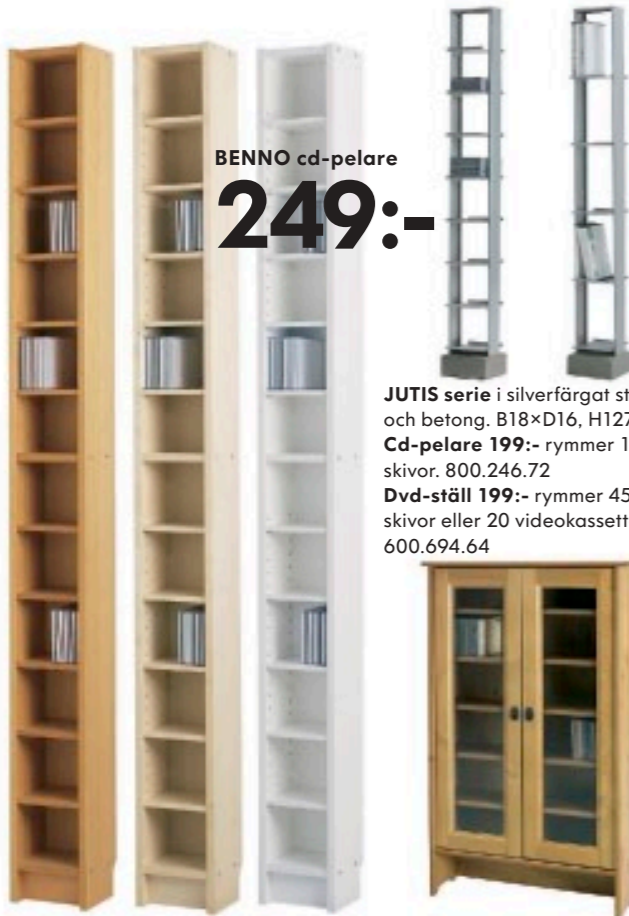

BORGHAMN serie i klarlackad björkfanér/vit folie.
Tv-bänk 675:- med justerbara ben. Max vikt 75kg. B200xD56, H44cm. 900.695.42 **Låda 549:-/2st** med hjul. B93xD55, H40cm. 200.695.45
Påbyggnadsdel 725:- som monteras ovanpå tv-bänken. Ett flyttbart hyllplan. B200xD38, H78cm. 500.695.44

IKEA PS skåp 795:-/st i lackat stål med låsbara dörrar. Sladduttag undertill. Max vikt 60kg. B119xD40, H63cm. Design: Nicolai Wiig Hansen. Rött 200.351.88 Silverfärgat 300.775.78

BENNO cd-pelare
249:-

JUTIS serie i silverfärgat stål och betong. B18xD16, H127cm.
Cd-pelare 199:- rymmer 104 cd-skivor. 800.246.72
Dvd-ställ 199:- rymmer 45 dvd-skivor eller 20 videokassetter. 600.694.64

BENNO cd-pelare rymmer 180 cd-skivor, 88 dvd-skivor eller 40 videokassetter. B20xD17, H202cm. Bokfanér. **349:-** 100.941.35 Björkfanér. **349:-** 873.052.07 Vit folie. **249:-** 073.053.10

LEKSVIK cd-skåp 895:- i antiktbitsat, lackat massivt barrträ. Dörrar i härdat glas. Rymmer 320 cd-skivor, 152 dvd-skivor eller 76 videokassetter. Flyttbara hyllplan. B70xD21, H112cm. 000.731.62

JÄRNA väggvitrinskåp 249:- i obehandlad massiv valnöt/valnötspanér och härdat glas. Rymmer 126 cd-skivor, 58 dvd-skivor eller 30 videokassetter. Flyttbara hyllplan. B49xD17, H49cm. 100.714.12

OBSERVATÖR serie i stål.
Väggmonterat tv-ställ 89:- Max vikt 25kg. B35xD55cm. 700.326.44
Video-/dvd-hållare 69:- Max vikt 5kg. B48xD9, H22cm. 400.326.45

ROBIN hylla
345:-

ROBIN serie med flyttbara hyllplan. Sladduttag baktill. Design: K. Hagberg/M. Hagberg. **Hylla 345:-** i vit/björkmönstrad folie. B58xD33, H124cm. 100.773.72 **Hylla 495:-** i blå/björkmönstrad folie. B115xD33, H83cm. 900.773.73 Visas här med **tv-bänk 495:-** B115xD46, H41cm. 800.773.83

**NYTT
LÄGRE
PRIS**

449:-